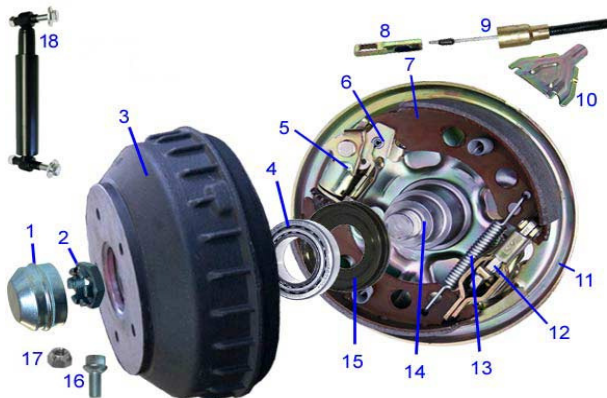

### Brzdové díly

1. Krytky náboje
2. Královské matice
3. Brzdové bubny
4. Ložiska kol
5. Matice seřizovací
6. Palce Rückmatik
7. Brzdové čelisti
8. Spojky lanovod - rozpěrka
9. Brzdové lanovody

10. Misky lanovodu
11. Brzdové štíty
12. Rozpěrky
13. Tažné pružiny
14. Čepy
15. Těsnící kroužky
16. Kolové šrouby
17. Kolové matice
18. Tlumiče

### Nájezdové brzdy

1. Čepy k brzdě
2. Rukojeti ruční brzdy
3. Táhla
4. Manžety
5. Tažné spojky
6. Tažné trubky
7. Pouzdra brzdy
8. Tlumiče nájezdové brzdy
9. Západky
10. Ozubené segmenty

11. Pouzdra
12. Vidlice
13. Tažné propojky
14. Pojistky
15. Závlačky
16. Páky dvojramenné
17. Pojistná lanka
18. Spojky táhel
19. Brzdová táhla
20. Vahadla