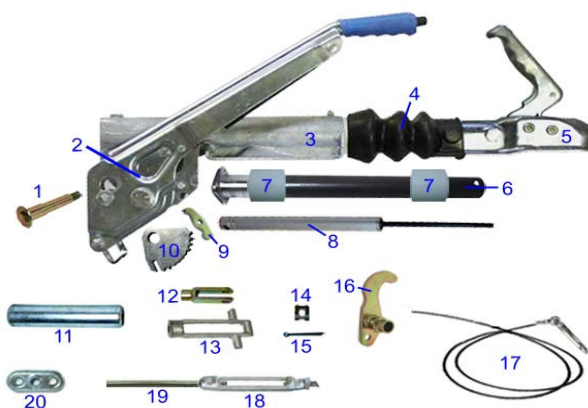

1. Čepy k brzdě
2. Rukojeti ruční brzdy
3. Táhla
4. Manžety
5. Tažné spojky
6. Tažné trubky
7. Pouzdra brzdy
8. Tlumiče nájezdové brzdy
9. Západky
10. Ozubené segmenty

11. Pouzdra
12. Vidlice
13. Tažné propojky
14. Pojistky
15. Závlačky
16. Páky dvojramenné
17. Pojistná lanka
18. Spojky táhel
19. Brzdová táhla
20. Vahadla

Česká Lípa

tel.: 487 823 862
mobil : 602 441 274

Liberec

tel.: 482 726 118
mobil : 721 346 850